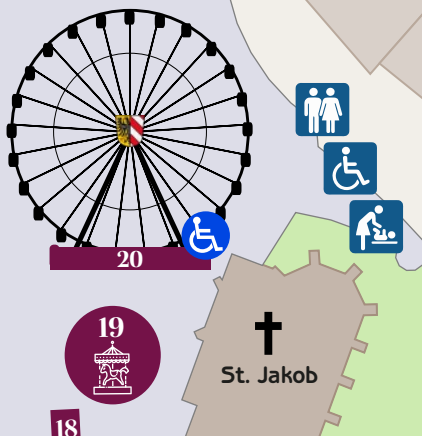

1. Original Baumstriezel
2. XXL-Pommes-Styles
3. Winter-Labyrinth
4. Flammlachs
5. Foto-Box
6. Glühwein, Eierpunsch, Bier, Wein
7. Stadl Stube **beheizt**
8. Fränkische Grill-Spezialitäten
9. Mandeln, Lebkuchen, Schokofrüchte uvm.
10. Lángos
11. Reibekuchen & Suppen
12. Nudeln aus dem Parmesanlaib
13. Nürnberger Glühwein-Pyramide
14. Churros
15. Winter-Café **beheizt**
16. Crêpes, Waffeln, Dampfnudeln uvm.
17. Fisch-Spezialitäten
18. Flammkuchen, Baguette & Maiskolben
19. Märchen-Karussell
20. Nürnberger Riesenrad